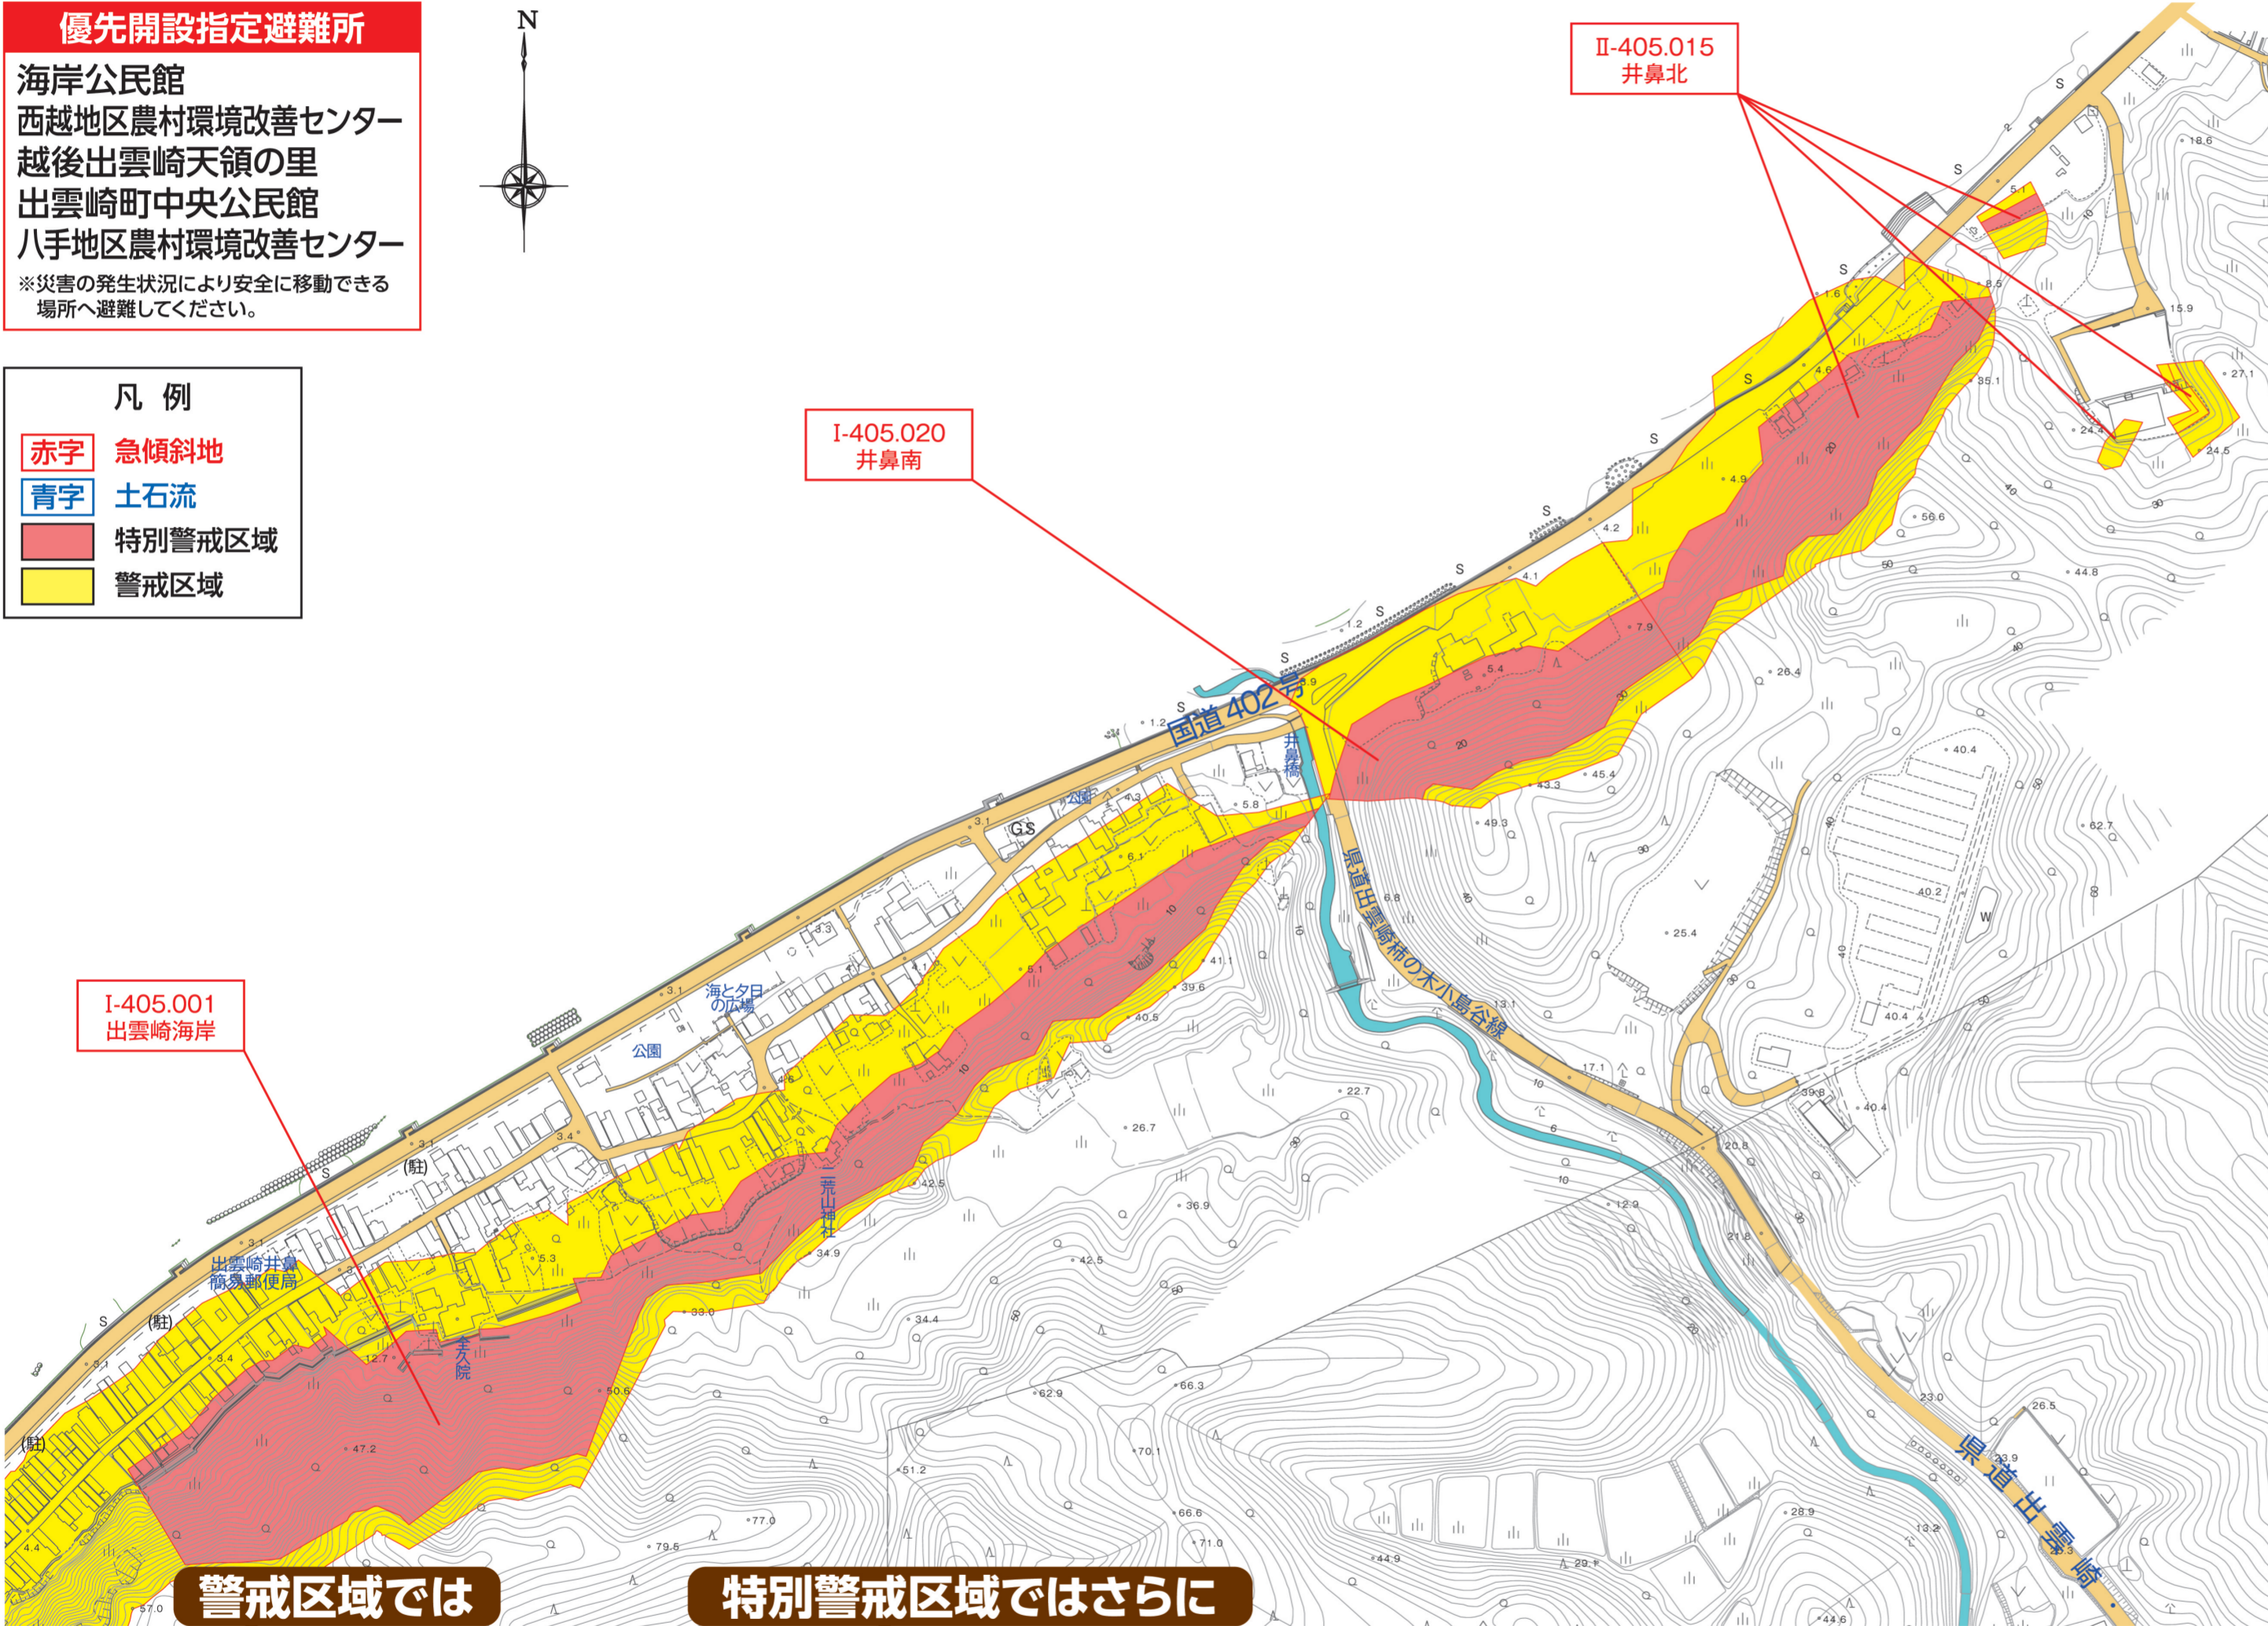

出雲崎町 井鼻地区 土砂災害ハザードマップ

土砂災害防止法に基づく

ハザード (hazard) とは、【(偶然性の強い) 危険】といった意味があります。土砂災害ハザードマップには豪雨により土砂災害が想定される区域が示されています。

- 優先開設指定避難所**
- 海岸公民館
 - 西越地区農村環境改善センター
 - 越後出雲崎天領の里
 - 出雲崎町中央公民館
 - 八手地区農村環境改善センター
- ※災害の発生状況により安全に移動できる場所へ避難してください。

- 凡例**
- 赤字 急傾斜地
 - 青字 土石流
 - 赤色 特別警戒区域
 - 黄色 警戒区域

警戒区域では

特別警戒区域ではさらに

土砂災害警戒区域 土砂災害のおそれがある区域

警戒避難体制の整備

土砂災害から生命及び身体を守るため、災害情報の伝達や避難が早くできるように警戒避難体制の整備が図られます。

【市町村】

土砂災害特別警戒区域 土砂災害警戒区域のうち、建築物に損壊が生じ、住民に著しい危害が生じるおそれがある区域

【都道府県】

避難心得6か条

被害に遭わないためには、危険から逃げることです。危険が迫った時は「まだ大丈夫だろう」ではなく、「危ない! 避難するぞ!」と周りの人にも避難をうながしましょう。なにより「自分の命は自分で守る」心構えが一番大切です。

1 まずは、自宅の危険性を知る

自宅の立地状況や過去の災害状況、このハザードマップなどを参考に、在宅時どのような危険性があるかを把握しましょう。

2 最新の情報を入手する