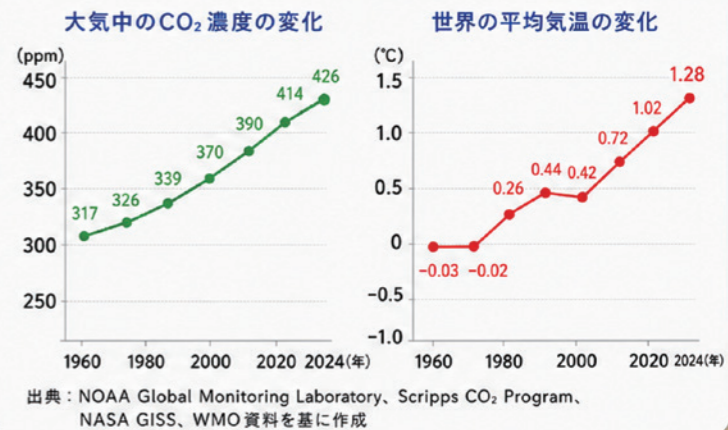

環境に関する情報はこちら
環境省 脱炭素ポータル
最新の情報や取り組み
事例をご覧ください

地球温暖化を考える

地球温暖化は、私たちの暮らしや自然環境に深刻な影響を与えています。

出雲崎の美しい海や豊かな自然を未来につなぐために、

一人ひとりができることを考えてみましょう。

地球温暖化とは?

二酸化炭素(CO₂)などの温室効果ガスが増えることで、
地球の気温が上がる現象です。

増え続けるCO₂濃度と気温

こんな変化がおきています

猛暑日の増加

全国的に猛暑日が増え、
熱中症のリスクが
高まっています。

大雨・災害の激甚化

豪雨や台風の強大化により、
洪水や土砂災害が
増えています。

海の温度が上昇

海水温の上昇により、
魚の生息域が変わり、
漁獲量にも影響がでています。

生き物や生態系への影響