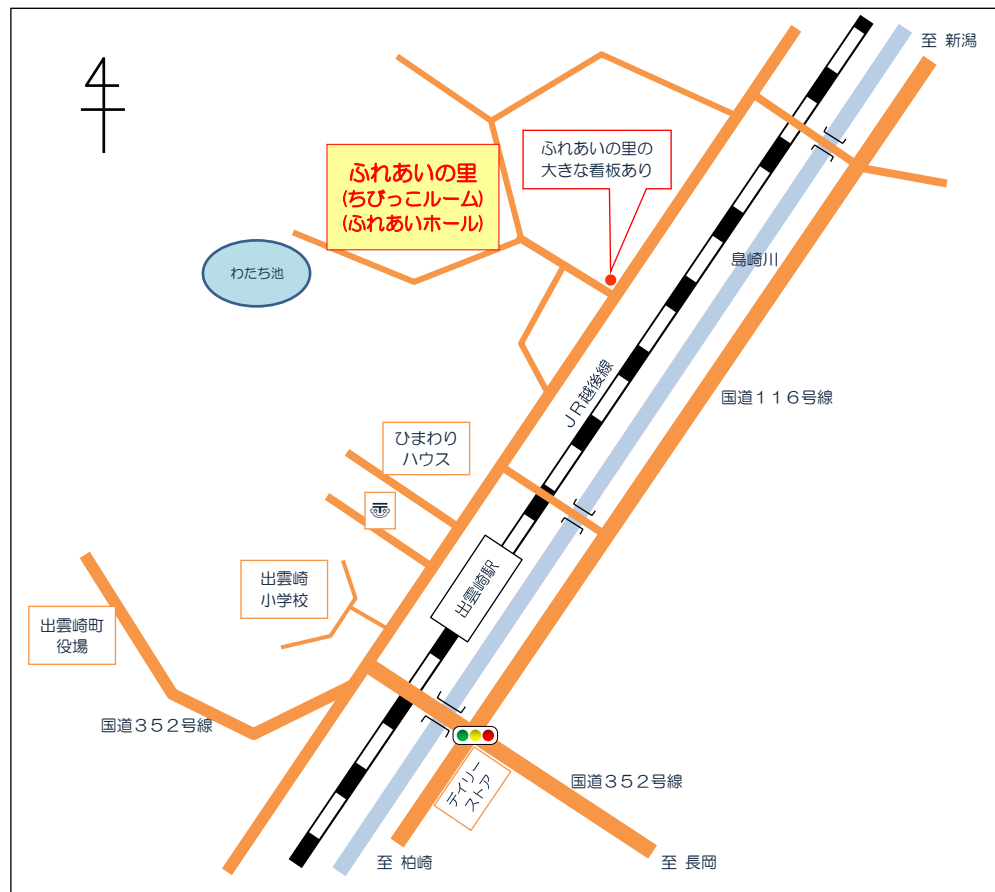

～ **ちびっこルームからのお知らせ** ～

土・日曜日に子育てサポーターがちびっこルームに在室しています。日時は下記のとおりです。

～ 12月の予定 ～

- 12月10日(土) 9:00～12:00
- 12月11日(日) 13:00～16:00
- 12月17日(土) 9:00～12:00
- // 13:00～16:00
- 12月18日(日) 9:00～12:00

お待ちしております♪

☆☆☆ふれあいの里(ちびっこルーム、ふれあいホール) アクセス☆☆☆

出雲崎町保健福祉総合センター ふれあいの里

住所: 〒949-4352 新潟県三島郡出雲崎町大字大門394-1

電話: 0258-41-7133

距離: 出雲崎駅より徒歩約10分(約850m)

**ちびっこ通信** バックナンバー

ちびっこ通信(ちびっこルーム通信)を出雲崎町ホームページのくらしのメニュー⇒子育て⇒ちびっこルームに掲載しています。

問い合わせ先: 保健福祉課福祉係 電話 78-2293