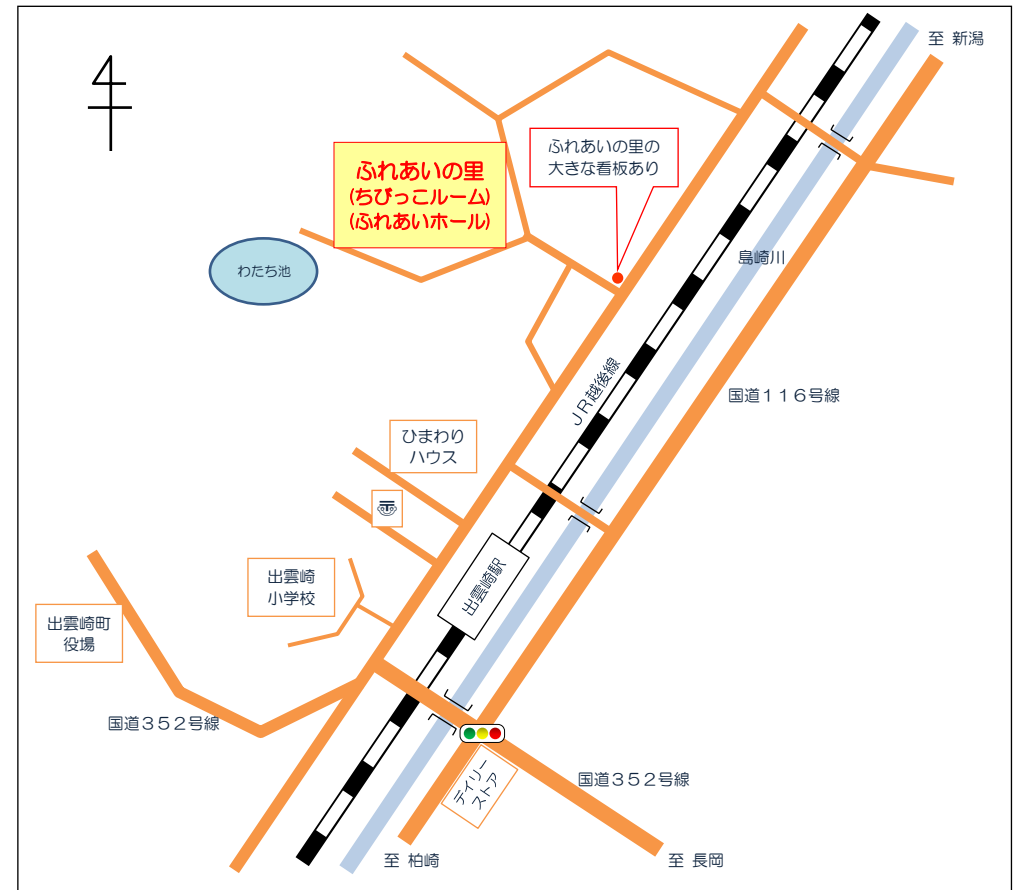

☆☆☆ 合同開催で **パシヤッ!** ☆☆☆

9月9日の合同開催では、講師をお招きし「骨盤体操」を行いました。  
分かりやすく楽しいお話しにさまざまな実技を行い、とてもためになる内容で  
満載でした！参加者から「家でも実践します！」との声がありました♪

～ ちびっこルームからのお知らせ ～

土・日曜日に子育てサポーターがちびっこルームに在室しています。

～ 10月の予定 ～

- 10月 8日(土) 13:00～16:00
- 10月15日(土) 9:00～12:00
- 10月29日(土) 9:00～12:00
- 〃 13:00～16:00

上記日時に、子育てサポーターがおりますので、  
ぜひ、遊びに来てください♪

お待ちしております♪

☆☆☆ふれあいの里(ちびっこルーム、ふれあいホール) アクセス☆☆☆

出雲崎町保健福祉総合センター ふれあいの里

住所：〒949-4352 新潟県三島郡出雲崎町大字大門394-1

電話：0258-41-7133

距離：出雲崎駅より徒歩約10分(約850m)

ちびっこ通信 バックナンバー