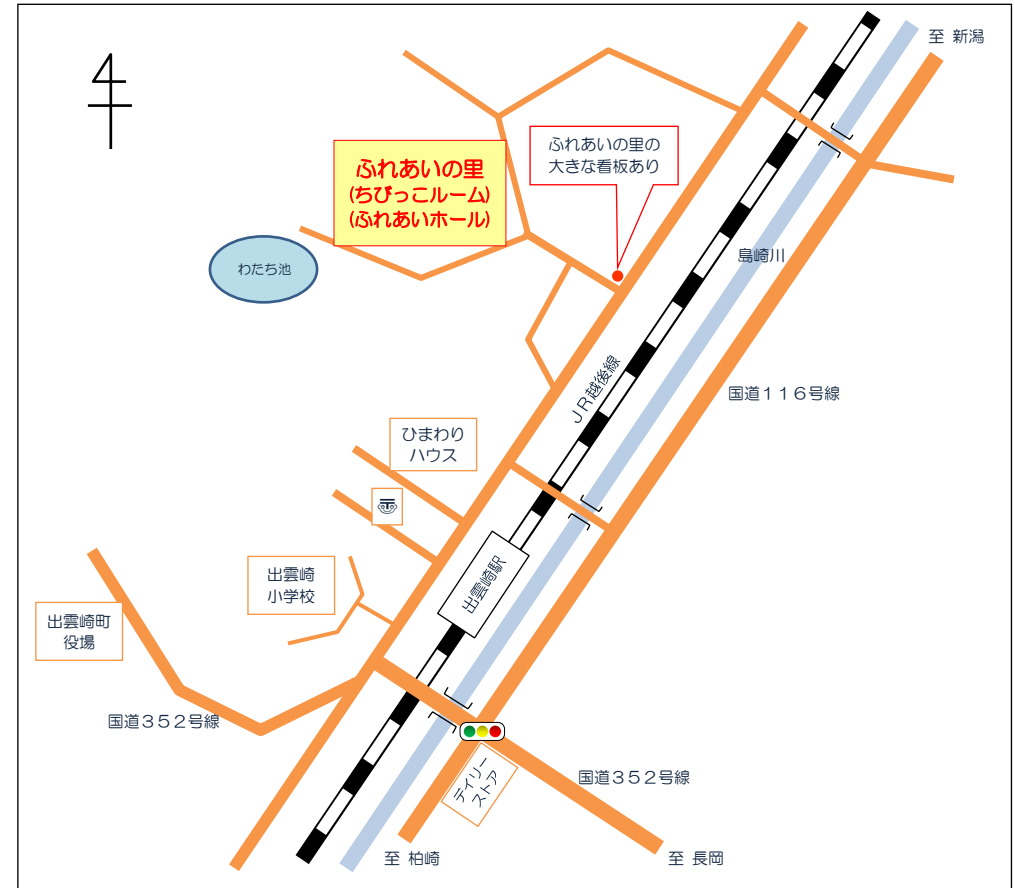

保育の様子

～ **ちびっこルーム**からのお知らせ～

土・日曜日に子育てサポーターがちびっこルームに在室しています。

～ 8月の予定 ～

8月20日(土) 13:00～16:00

8月21日(日) 9:00～12:00

8月28日(日) 9:00～12:00

上記日時に、子育てサポーターがおりますので、
ぜひ、遊びに来てください♪

お待ちしております♪

☆☆☆ふれあいの里(ちびっこルーム、ふれあいホール) アクセス☆☆☆

出雲崎町保健福祉総合センター ふれあいの里

住所: 〒949-4352 新潟県三島郡出雲崎町大字大門394-1

電話: 0258-41-7133

距離: 出雲崎駅より徒歩約10分(約850m)

ちびっこ通信 バックナンバー

ちびっこ通信(ちびっこルーム通信)を出雲崎町ホームページの
くらしのメニュー ⇒ 子育て ⇒ ちびっこルーム に掲載しています。