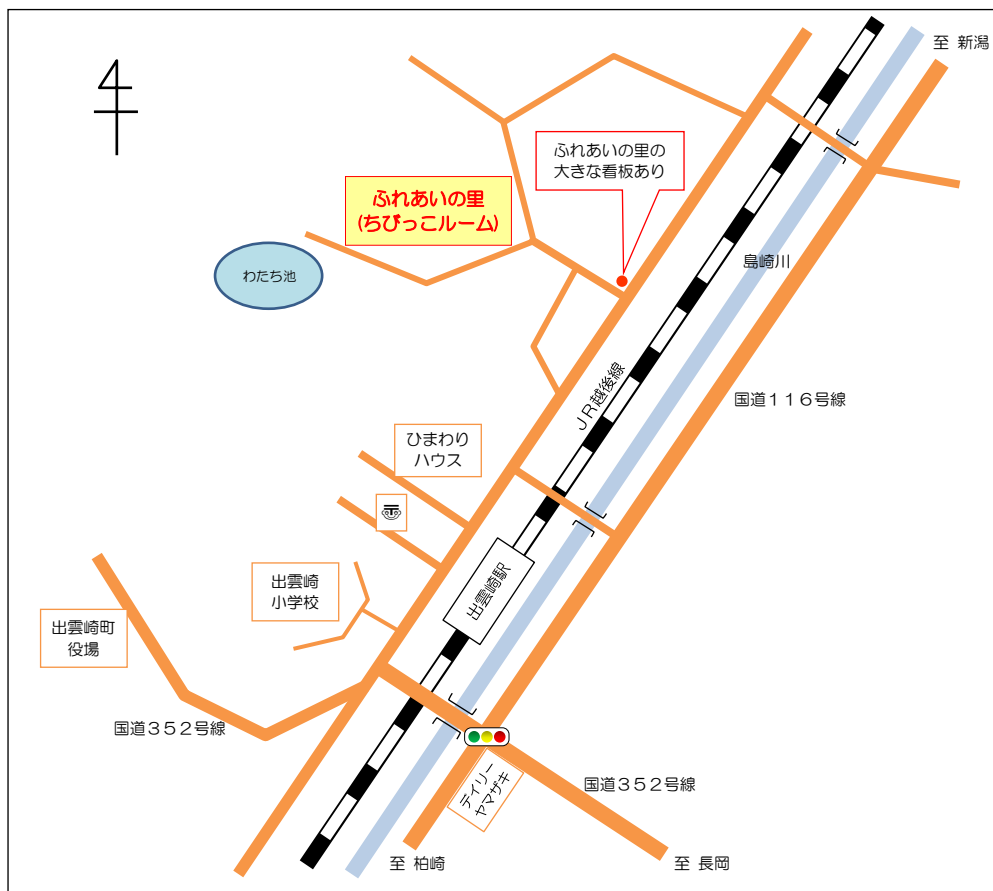

～ご協力をお願いします(オムツ替えについて)～

冬を迎えるにあたって、感染症対策に気をつけていきたいと思います。ちびっこルームには手洗い場がないため、オムツ替えはトイレをお願いいたします。みなさまのご協力をよろしくお願いいたします。

問い合わせ先:保健福祉課福祉係 電話 78-2293

<ふれあいの里 (ちびっこルーム) アクセス>

出雲崎町保健福祉総合センター ふれあいの里 (ちびっこルーム)

住所：〒949-4352 新潟県三島郡出雲崎町大字大門394-1

電話：0258-41-7133

距離：出雲崎駅より徒歩約10分 (約850m)

～年末年始の休館日について～

ちびっこルームの年末年始の休館日は、
平成27年12月28日(月)～平成28年1月4日(月)になります。

ちびっこルーム通信 バックナンバー

ちびっこルーム通信を出雲崎町ホームページの
くらしのメニュー ⇒ 子育て ⇒ ちびっこルーム に掲載しています。