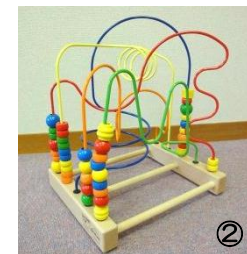

小さいお子さまがいるときは、
おもちゃを譲り合うなど心配りをいただけると
うれしいです。

ちびっこルームの
対象年齢が「就園
前」までとなって
いましたが、保育
園に行ったら利用
できないのです
か？

☆☆ちびっこルーム ご紹介☆☆

★ちびっこルームでは、親子ともに楽しく遊べ、リラックス
できる場所になるように、模様替えや遊具の見直しなどに
取り組んでいます。

7月に新しく遊具を購入しましたので、ご紹介します。

- ① トレインセット110ピース
(ザ・ラーニンツリー製)
→ストーリーを展開し、想像力を高めます。
- ② ルーピング(ポーネランド製)
→細かな動きで手と目の運動力を高めます。
- ③ お世話人形 ベビー・ステラ(ポーネランド製)
→小さい子どもに対して優しい気持ちを育みます。
- ④ ぼぼちゃん人形 おんぶとだっこひも
→ぼぼちゃん人形のものですが、ベビー・ステラで
使えます。

③ ベビー・ステラ