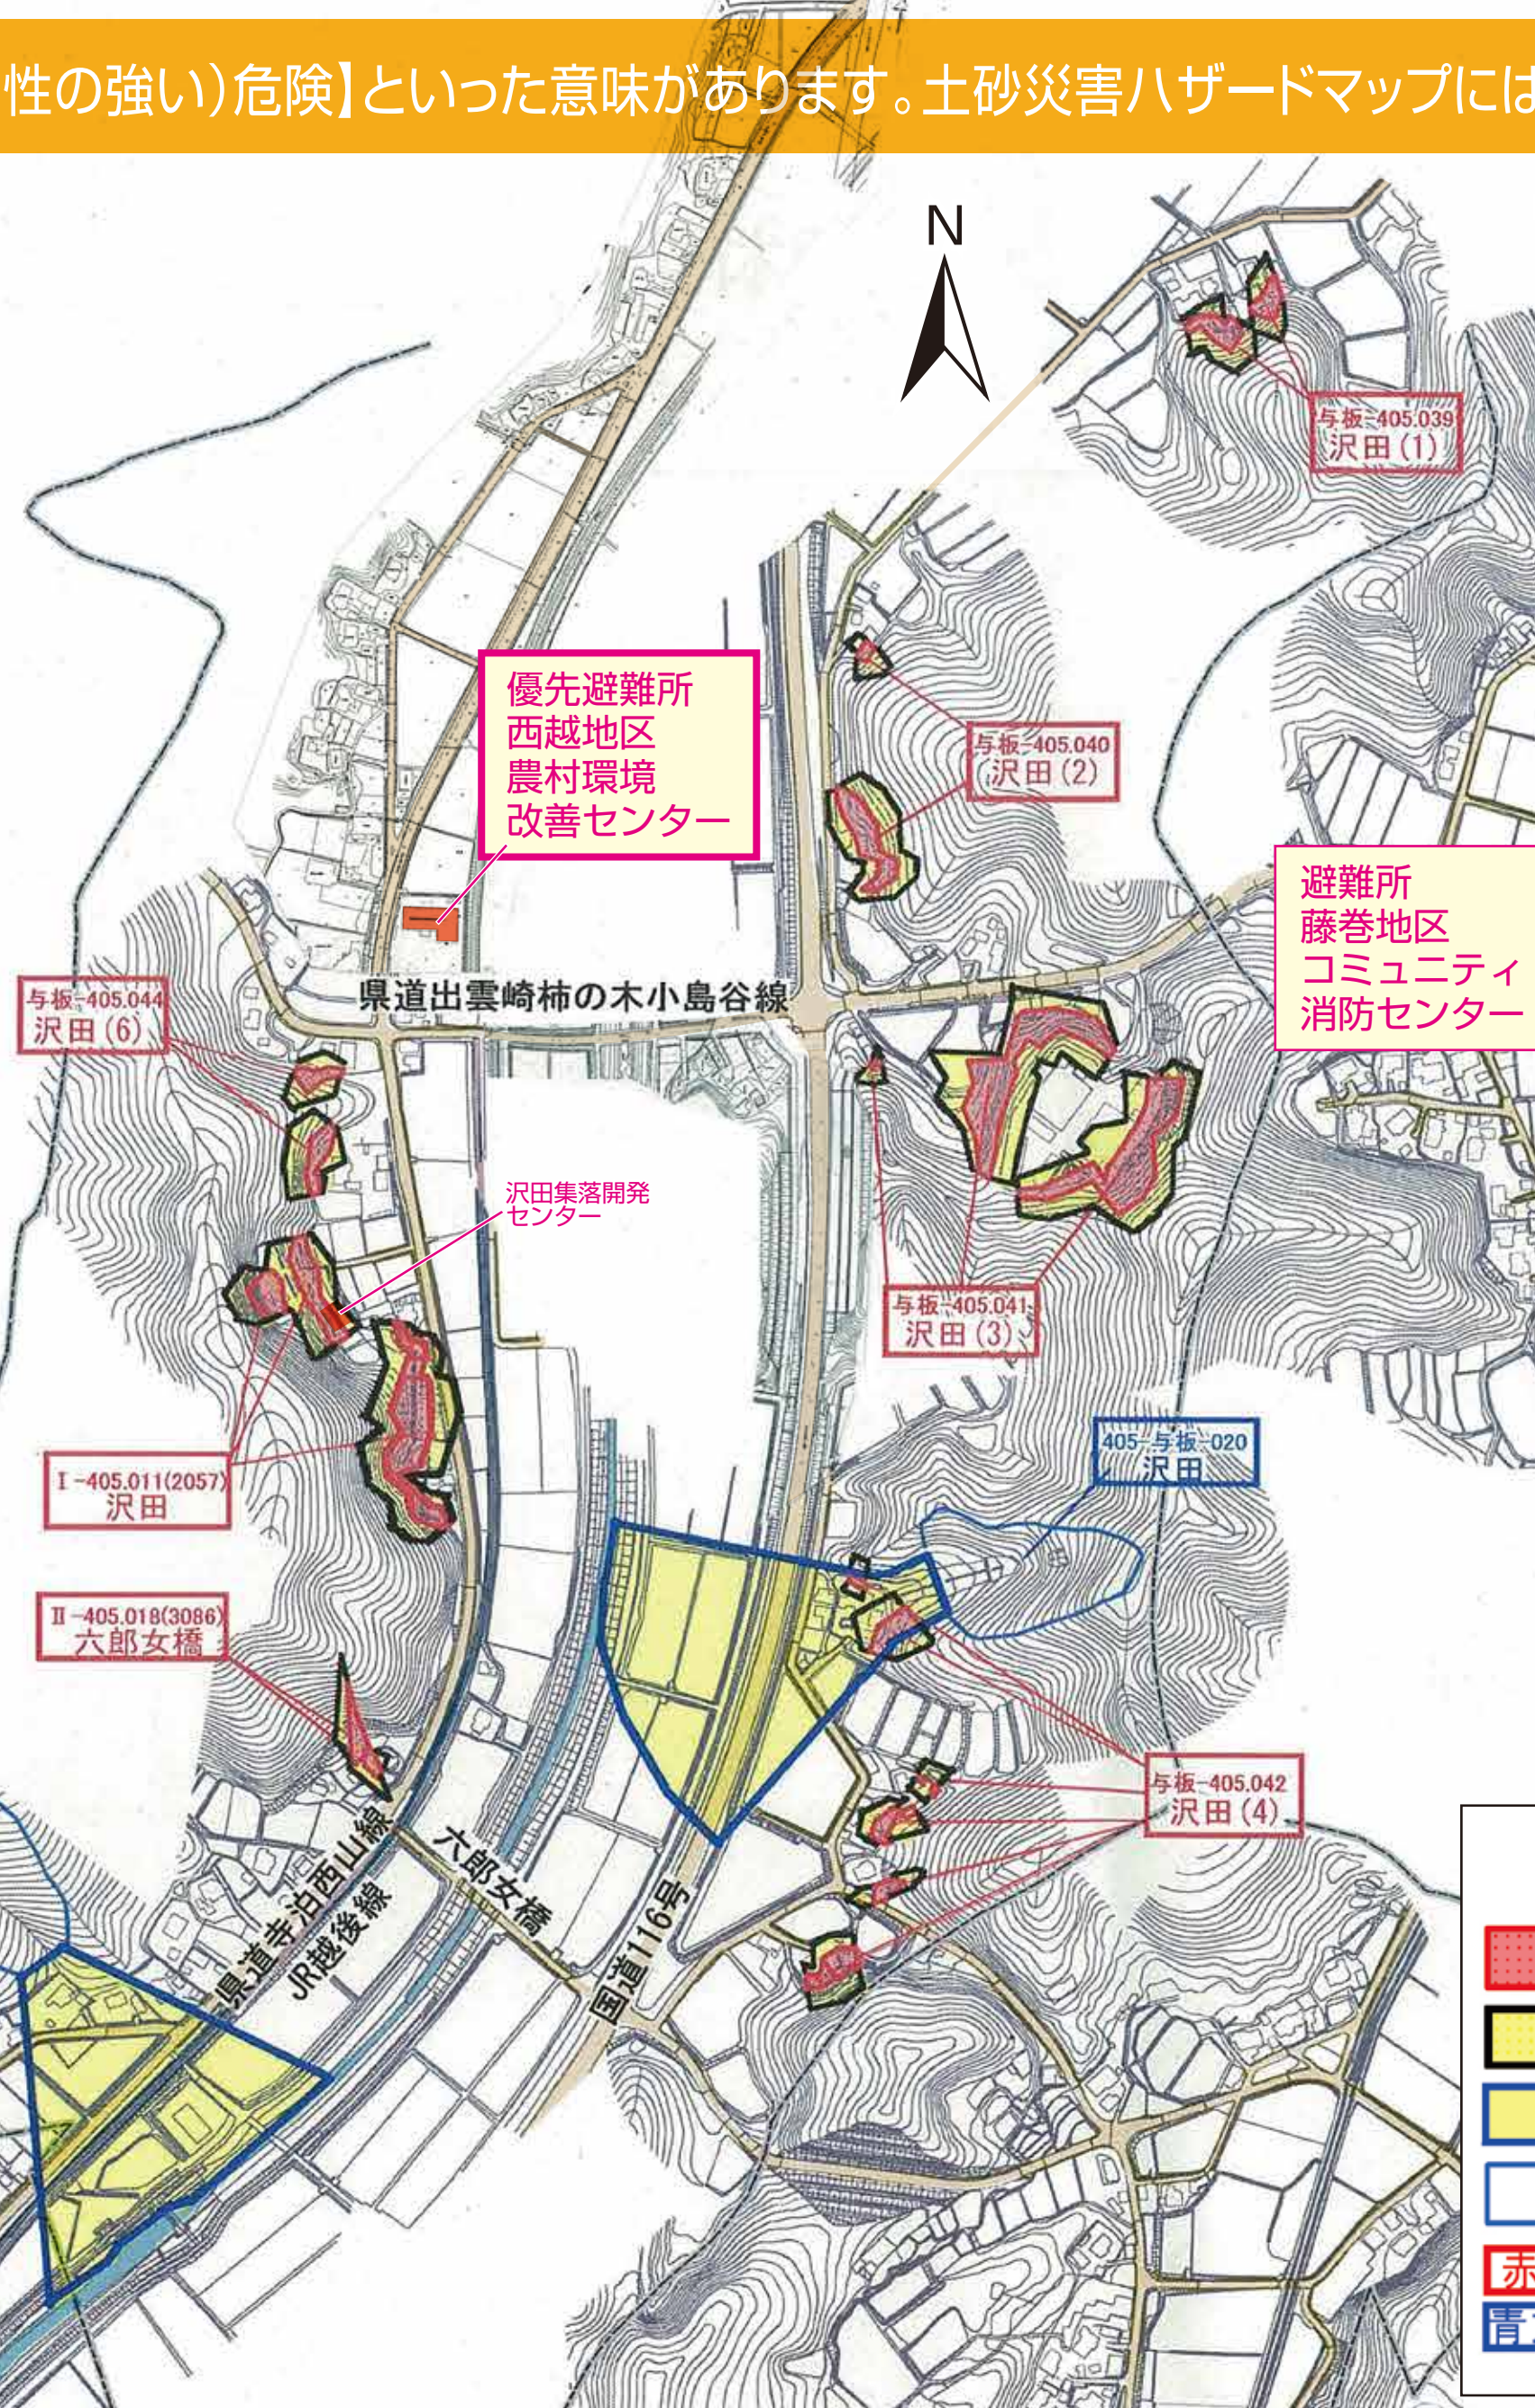

出雲崎町沢田地区土砂災害ハザードマップ

ハザード(hazard)とは、【(偶然性の強い)危険】といった意味があります。土砂災害ハザードマップには豪雨により土砂災害が想定される区域が示されています。

避難心得6か条

被害に遭わないためには、危険から逃げることです。危険が迫った時は「まだ大丈夫だろう」ではなく、「危ない！避難するぞ！」と周りの人にも避難をうながしましょう。なにより「自分の命は自分で守る」心構えが一番大切です。

① まずは、自宅の危険性を知る

自宅の立地状況や過去の災害状況、このハザードマップなどを参考に、在宅時どのような危険性があるかを把握しましょう。

② 最新の情報を入手する

テレビ、ラジオ、防災行政無線などから気象・防災情報を入手し、今後の気象状況の把握や早めの避難準備をしましょう。

③ 早めの避難を心がける

町は、避難準備情報とともに避難所を開設しますので、自宅に危険を感じたら、早めに自主避難しましょう。

④ 単独行動は慎みましょう

大雨や突風などの中での避難は、危険が伴います。避難することが困難な方などを支援し、複数で状況に注意しながら避難しましょう。

⑤ 命を守る行動を！

避難所に避難できない場合、土砂に巻き込まれないよう2階に避難したり近隣の安全な家に一時的に避難させてもらうなど、その場でできる命を守る行動をとってください。

⑥ 家族で事前の話し合いを

災害時は、家族の安否が気になります。日頃から、家族別々でいる時のとるべき行動、連絡方法、集合場所などを話し合っておきましょう。

避難所
保健福祉総合
センター
ふれあいの里

避難情報・気象情報の伝達

長雨となっている・豪雨である
さらに降り続く見込みである

土砂災害警戒情報の発表(テレビ、ラジオ、防災無線)
新潟県と新潟地方気象台、共同で土砂災害が極めて高い市町村を発表します。

状況に応じて役場から
防災無線、広報車、行政区域長さんを通して

避難準備情報	避難勧告	避難指示(緊急)
災害による人的被害の発生する可能性が高まっている状態	災害による人的被害の発生する可能性が明らかに高まった状態	切迫した状態であり、災害による人的被害の発生する可能性が非常に高まった状態

とるべき行動

高齢者・子供・障害者がある方など、避難に困難を有する方は、事前に自主的な避難行動を始めましょう。

近隣の避難所へ避難行動を開始してください。

近隣の避難所へ直ちに避難してください。

気象情報等に注意して危険を感じたら早めに避難所へ。避難所だけでなく複数コンクリートの建物へ。

関係機関連絡先

- 出雲崎町役場 Tel.78-3111
- 柏崎消防本部・消防署(119) Tel.0257-24-1500
- 柏崎市消防署出雲崎分遣所 Tel.78-2576
- 与板警察署(110) Tel.72-0110
- 与板警察署出雲崎駐在所 Tel.78-2042
- 与板警察署川西駐在所 Tel.78-3900

情報の入手先

インターネットによる情報提供

- 気象庁・新潟地方気象台(ホームページ)
  <http://www.tokyo-ima.go.jp/home/niigata/>
  注意報、警報、土砂災害警戒情報の提供
- 新潟県土砂災害警戒情報システム
  <http://doboku-bosai.pref.niigata.jp/sabou/>
  県内を5km長さでメッシュ切りした図面に土砂災害の危険度及び危険度予測を提供

凡例

- 急傾斜_特別警戒区域
- 急傾斜_警戒区域
- 土石流_警戒区域
- 土石流_流域界
- 赤文字 急傾斜地
- 青文字 土石流

警戒区域では

特別警戒区域ではさらに

土砂災害警戒区域

土砂災害のおそれがある区域

警戒避難体制の整備

土砂災害から生命及び身体を守るため、災害情報の伝達や避難が早くできるような警戒避難体制の整備が図られます。【市町村】

土砂災害特別警戒区域

土砂災害警戒区域のうち、建築物に損壊が生じ、住民に著しい危害が生じるおそれがある区域

特定の開発行為に対する許可制

住宅地分譲や災害時要援護者関連施設の建築のための開発行為は、基準に従ったものに限って許可されます。【新潟県】

建築物の構造規制

居室を有する建築物は、作用すると想定される衝撃等に対して建築物の構造が安全であることが建築確認されます。【建築主事を責め、地方公共団体等】

建築物の移転勧告

土砂災害時に損壊が生じ、住民の生命又は身体に著しい危害が生じるおそれのある建築物の所有者等に対し、移転等の勧告が図られます。【新潟県】